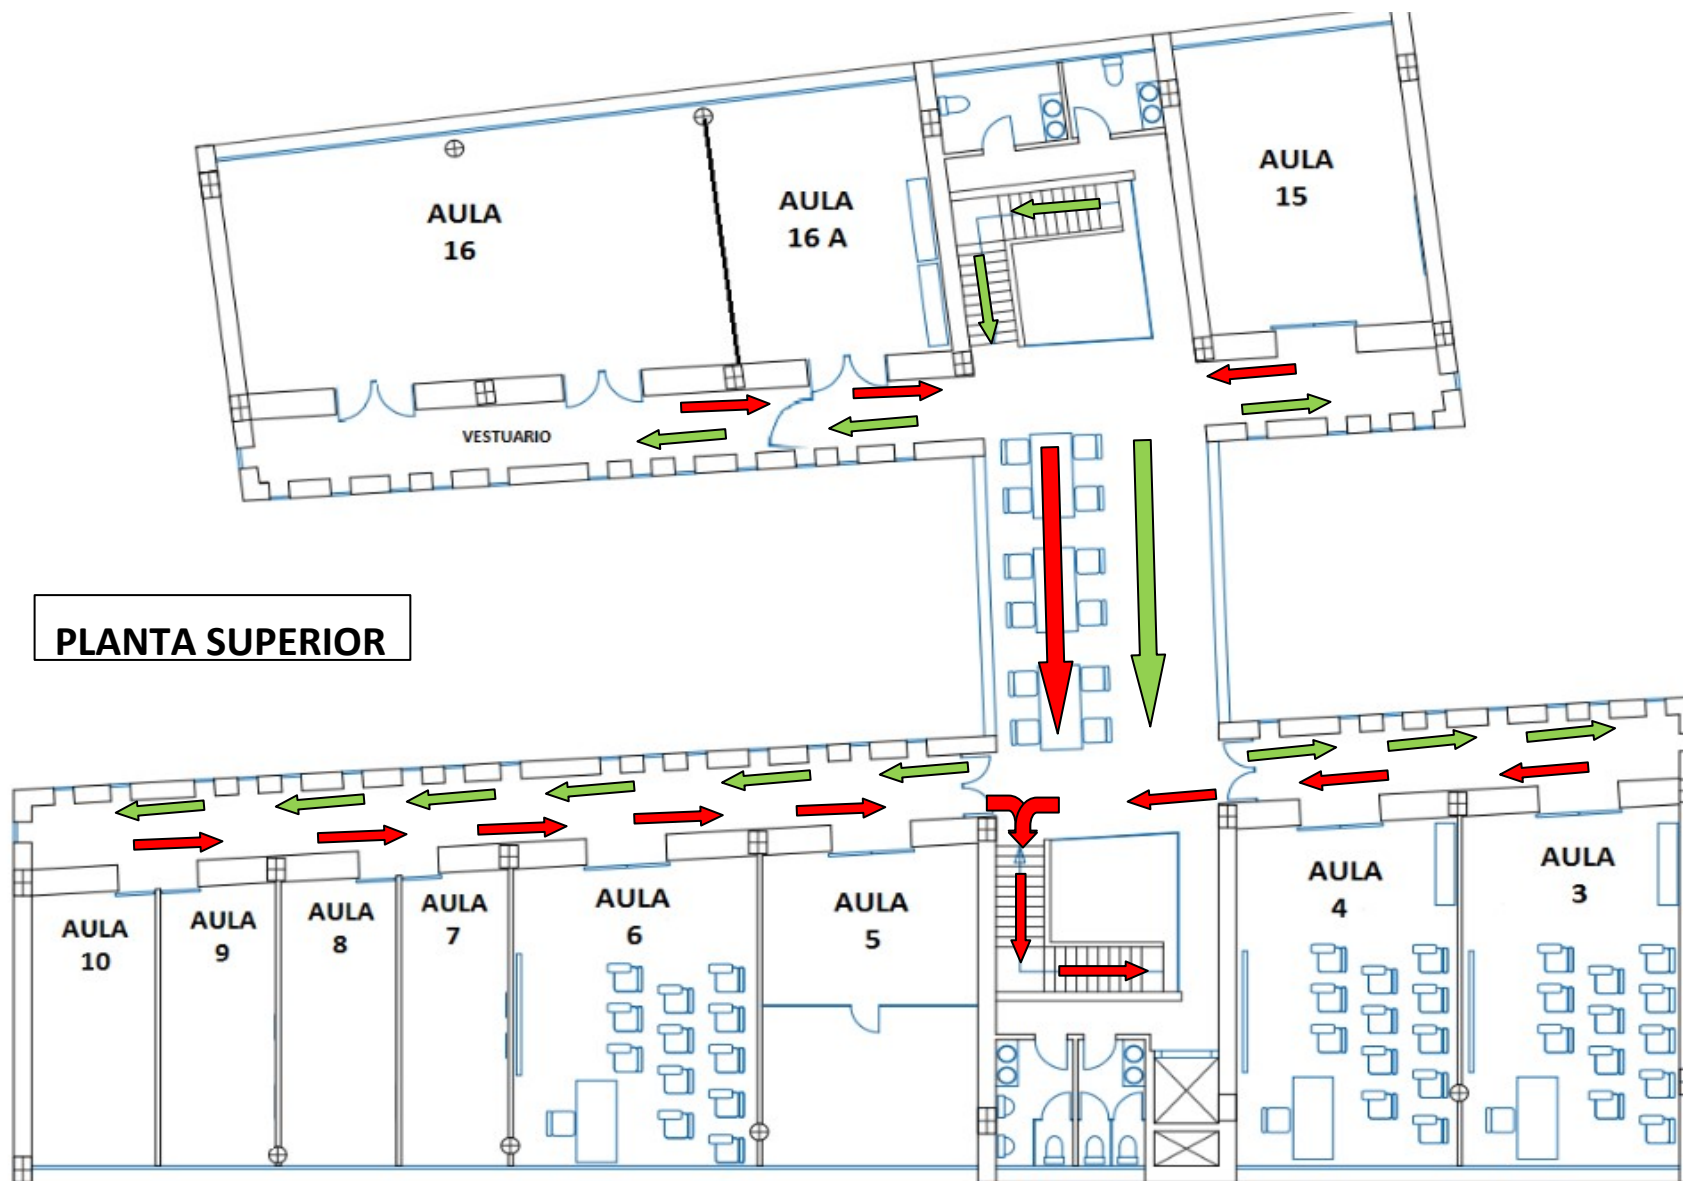

ENTRADA

escuela municipal de música y danza de ogijares